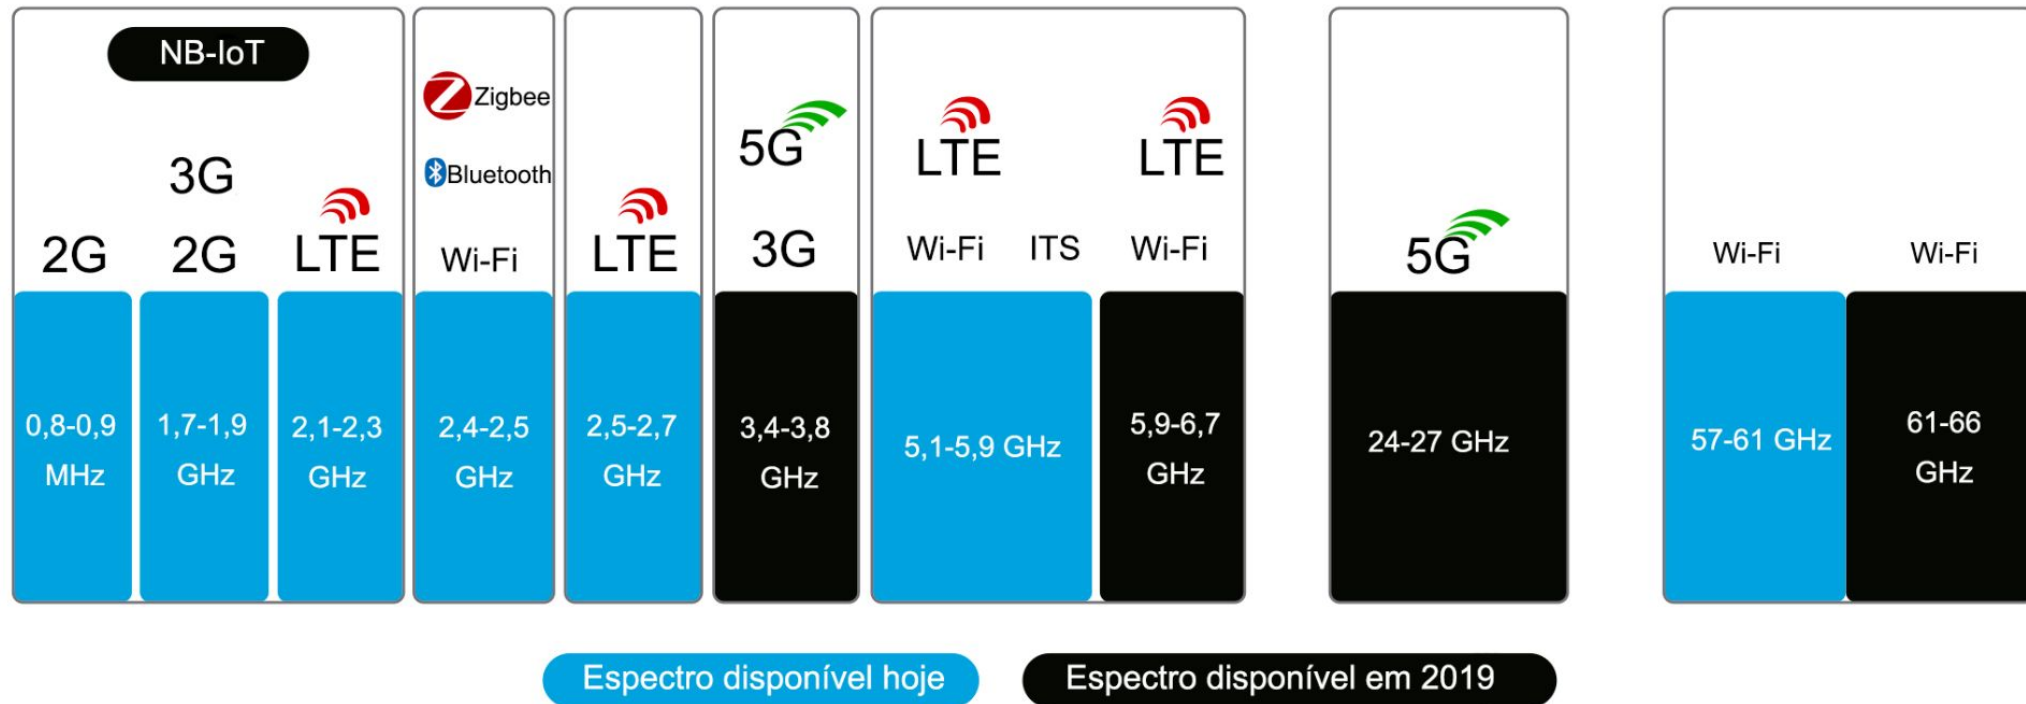

O verdadeiro nome do Wi-Fi

Rel. Year	1999	2007	2009	2013	2020	2023(?)
Freq. Band	2.4 GHz	2.4 GHz	2.4 + 5 GHz	5 GHz	2.4 + 5 + 6 GHz (6E)	2.4 + 5 + 6 GHz
Bandwidth	20 MHz	20 MHz	40 MHz	80 MHz, 160 MHz	80 MHz, 160 MHz	240 MHz, 320 MHz

Como Wi-Fi Funciona

Curiosidades

Próxima aula

Agora que você já entendeu o básico sobre o Wi-Fi e sua história, vamos entender o que define a velocidade máxima de um roteador Wi-Fi!